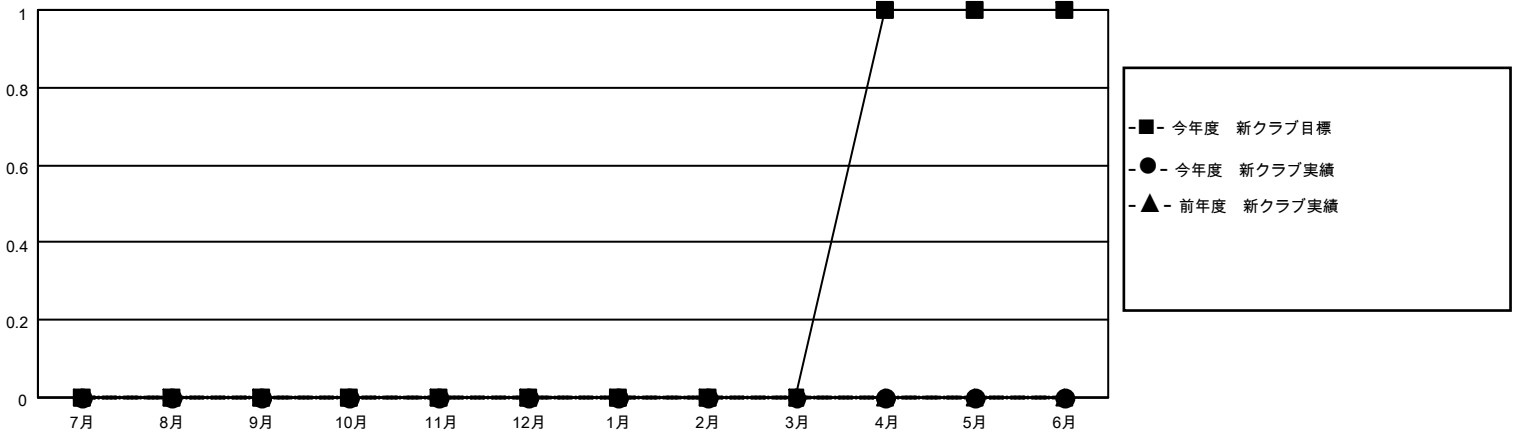

MONTHLY MEMBERSHIP PROGRESS REPORT

地域 JAPAN

District 337 B

Results as of: 12/31/2021

クラブ			
結果：2021-2022			
四半期	新クラブ目標	新クラブ	解散クラブ
7月/8月/9月	0	0	0
10月/11月/12月	0	0	1
1月/2月/3月	0	0	0
4月/5月/6月	1	0	0

名			
結果：2021-2022			
四半期	会員純増目標	会員増強実績	退会者(転籍を含む)実際
7月/8月/9月	50	56	30
10月/11月/12月	50	39	45
1月/2月/3月	50	0	0
4月/5月/6月	30	0	0

新クラブ目標及び実績累計

会員目標及び実績累計

解散クラブ: 1	44 CLUBS OF 64 一名以上の新会 員を登録	男女別	
退会者		男性	1,861 (81.16%)
物故会員	5	女性	432 (18.84%)
クラブ解散	0	NON BINARY	0 (0.00%)
その他	70	PREFER NOT TO ANSWER	0 (0.00%)
合計	75	世帯主/家族会員合計	559
	会員累計データを見るには、ここをクリック	国際会費半額の家族会員	307