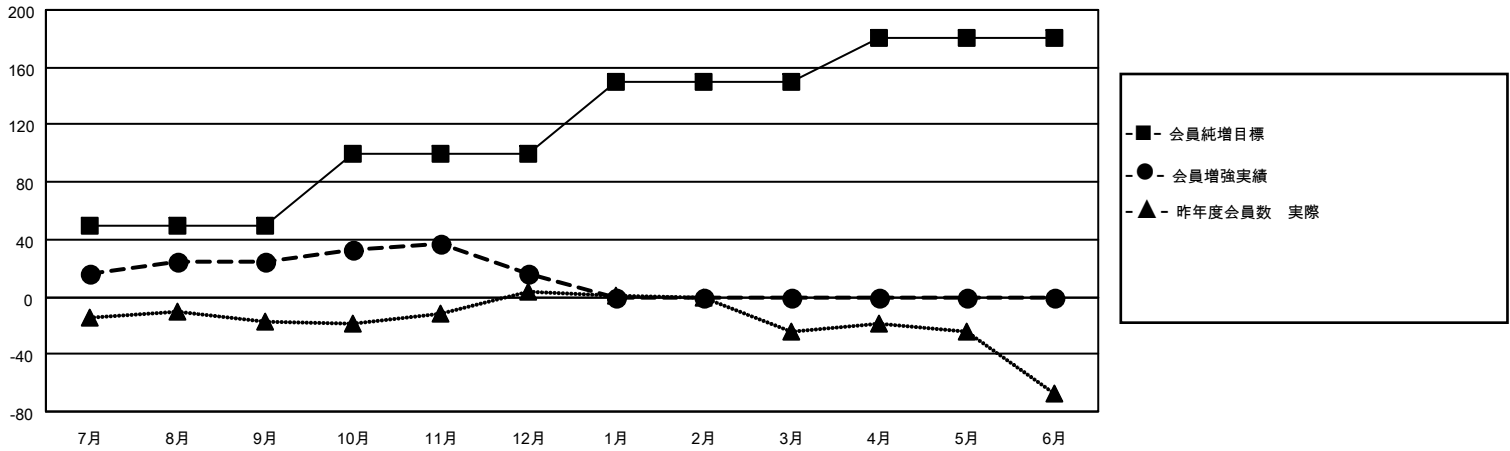

MONTHLY MEMBERSHIP PROGRESS REPORT

地域 JAPAN

District 337 B

Results as of: 12/31/2021

クラブ			
結果：2021-2022			
四半期	新クラブ目標	新クラブ	解散クラブ
7月/8月/9月	0	0	0
10月/11月/12月	0	0	1
1月/2月/3月	0	0	0
4月/5月/6月	1	0	0

名			
結果：2021-2022			
四半期	会員純増目標	会員増強実績	退会者(転籍を含む)実際
7月/8月/9月	50	56	30
10月/11月/12月	50	39	45
1月/2月/3月	50	0	0
4月/5月/6月	30	0	0

新クラブ目標及び実績累計

会員目標及び実績累計

解散クラブ: 1	44 CLUBS OF 64 一名以上の新会 員を登録	男女別	
退会者		男性	1,861 (81.16%)
物故会員	5	女性	432 (18.84%)
クラブ解散	0	NON BINARY	0 (0.00%)
その他	70	PREFER NOT TO ANSWER	0 (0.00%)
合計	75	世帯主/家族会員合計	559
	会員累計データを見るには、ここをクリック	国際会費半額の家族会員	307